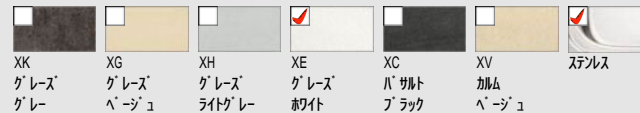

CG合成によるイメージ画像です。
現場調達品、シリーズ外選定品に関しては表現しておりません。

■ 扉カラー グループ 4

ファインクラフト

■ ワークトップ グループ 4

セラミック

■ シンク ステンレス

Wサポートシンク

※表示寸法は内寸法です。深さ約22.5cm
※水栓の位置は左右が選べます。
まな板スタンド付ワイヤーポケット
シンクポケットディバイダー
マルチプレート・アンダー水切りプレート
ナイアガラフロー方式 スムーストップ